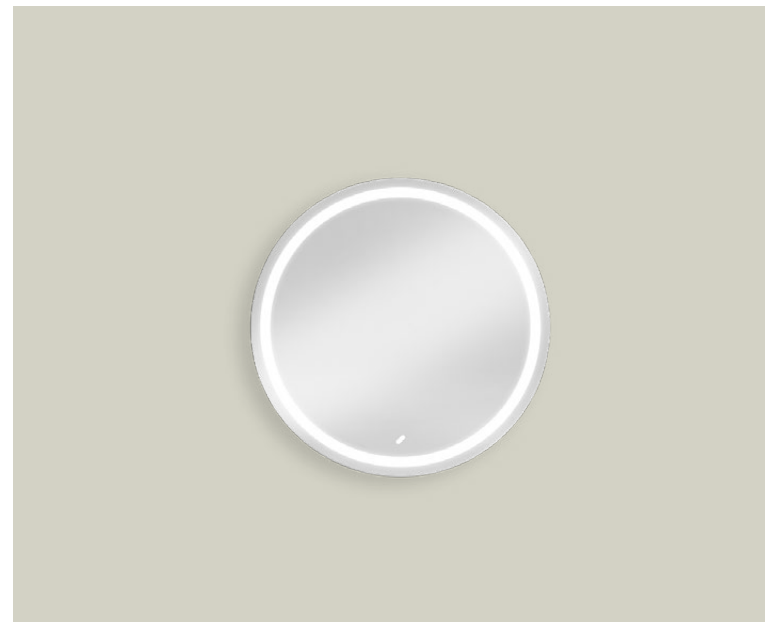

Medidas

0.6 m X 0.9 m

0.6 m X 1.8 m

0.6 m X 2 m

Aplicación

Piso / Muros / Techo

- _Spa
- _Salones de belleza
- _Tocadores
- _Tiendas de maquillaje

Cenefa perimetral

Espejo claro de 6 mm de espesor con cantos púidos. Plata color gris. Iluminación frontal directa en cenefa perimetral esmerilada. La luz no esta contenida, por lo que reflejará el muro por detrás y sus laterales.