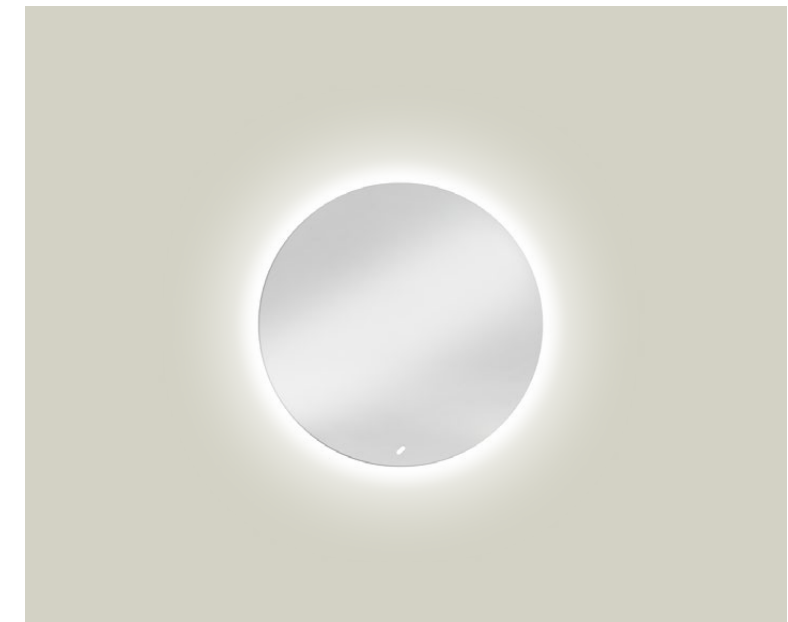

05 Round

Iluminación posterior

Espejo claro de 6 mm de espesor con cantos púlicos. Plata color gris.

Medidas

Ø 0.6 m

Ø 0.9 m

Ø 1.2 m

Opciones de temperatura