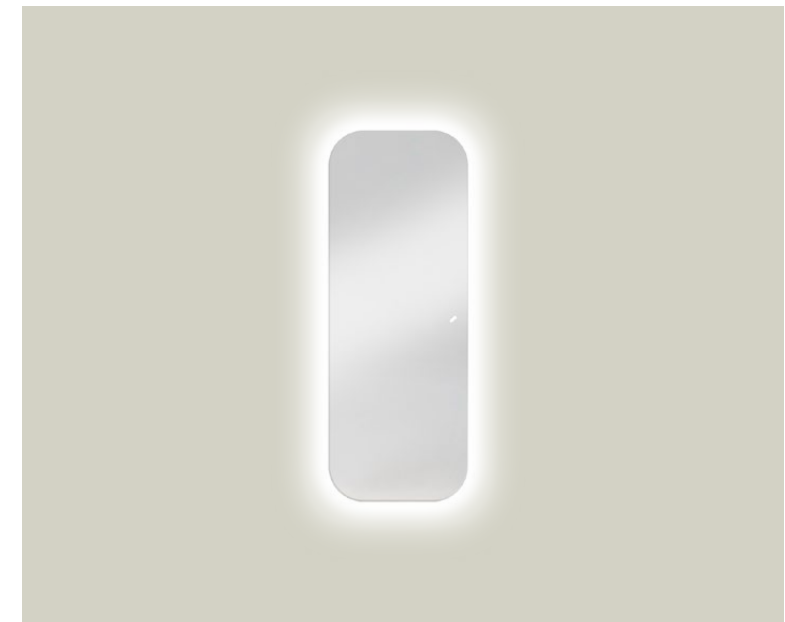

Aplicación

Uso vertical / De piso o sobre muro.

Garantía

Garantía en componentes de iluminación de 5 años.

Doble Cenefa

Espejo claro de 6 mm de espesor con cantos púidos. Plata color gris. Iluminación frontal directa en cenefa esmerilada. Doble cenefa, es decir, 3 cm de cenefa de espejo perimetral y a continuación, 3 cm de cenefa esmerilada. La luz se encuentra contenida y no refleja hacia el exterior.