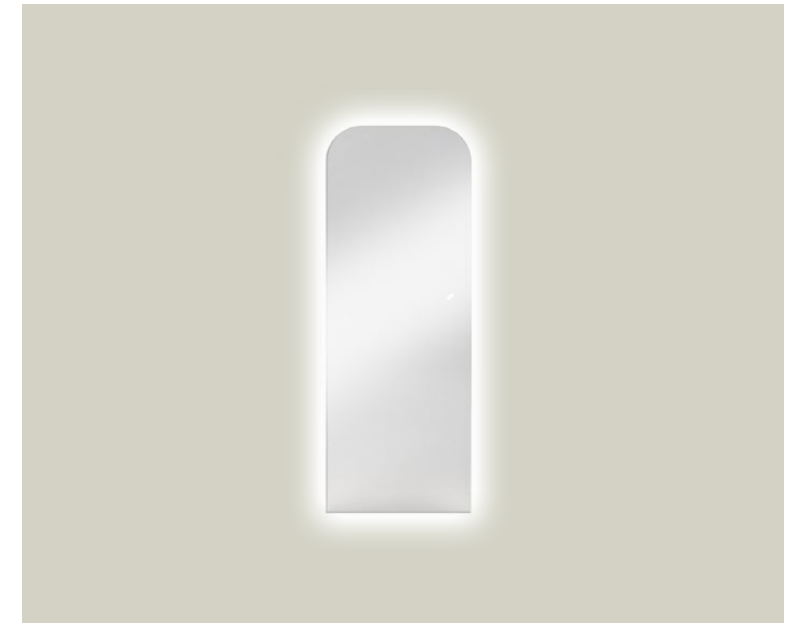

Opciones de temperatura

6000k 4000k 3000k RGB CCT
Blanco frío Neutro Cálido

Opciones de tinte

Natural Verde claro Humo Azul Rosa Cobre Personalizado

Opciones de encendido

Touch frontal Conexión directa Bluetooth